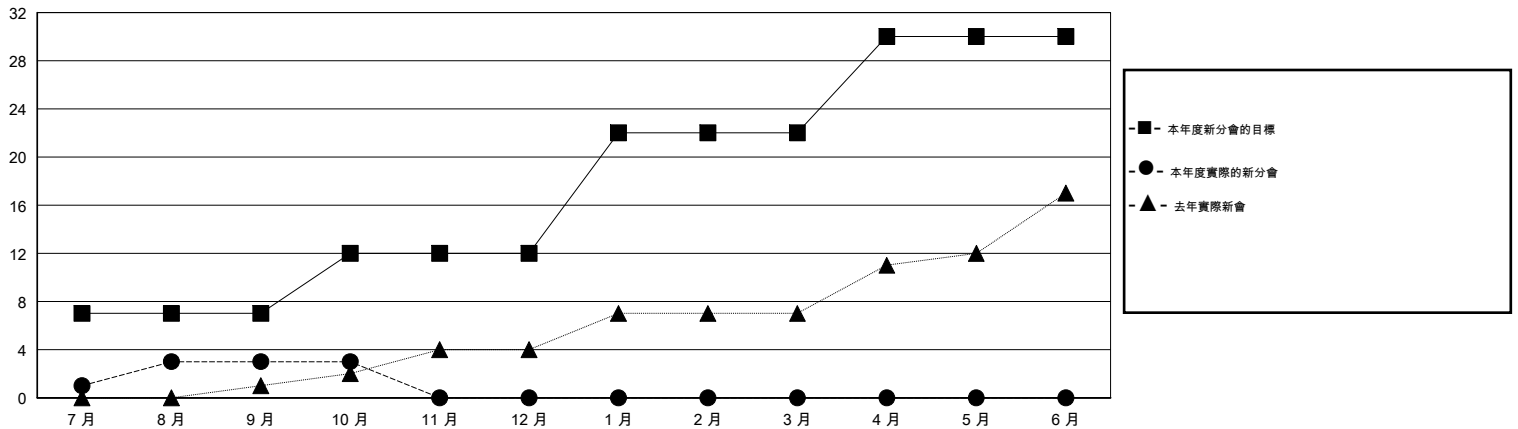

MONTHLY MEMBERSHIP PROGRESS REPORT

District 386

Results as of: 10/31/2015

GMT: ZE RAN SU

地點 CHINA

GMT憲章區 5

分會				
成果 2015-2016				
季	新分會目標	新會	會員流失的分會	淨增/減
7月/8月/9月	7	3	0	3
10月/11月/12月	5	0	0	0
1月/2月/3月	10	0	0	0
4月/5月/6月	8	0	0	0

位會員@每位須繳				
成果 2015-2016				
季	新會員目標	增加的授證/新會員	退會人數	淨增/減
7月/8月/9月	465	552	450	102
10月/11月/12月	305	103	1	102
1月/2月/3月	325	0	0	0
4月/5月/6月	114	0	0	0

目標與實際新會累積