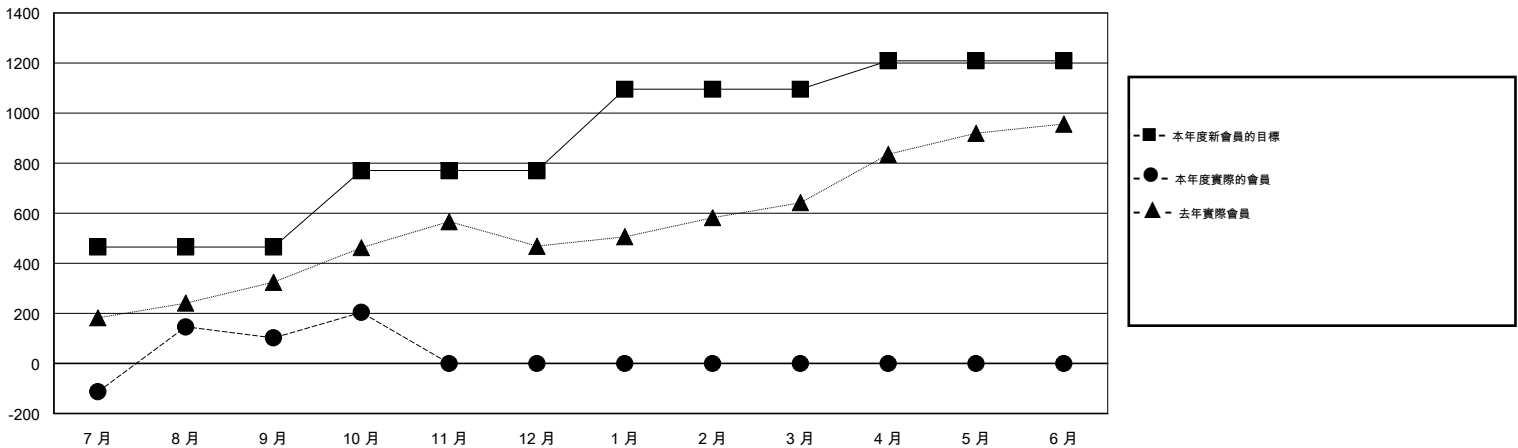

目標和實際會員累積

已取消的分會: 0

92 CLUBS OF 115 增添1位或以上的新會員

性別分佈

男 2,252 (56.36%)
女 1,744 (43.64%)

放棄的會員

[點擊這裡取得健康評估資料](#)

過世	0
分會已取消	0
其他	451
總計	451

家庭單位會員	324
戶長	159
非戶長	165